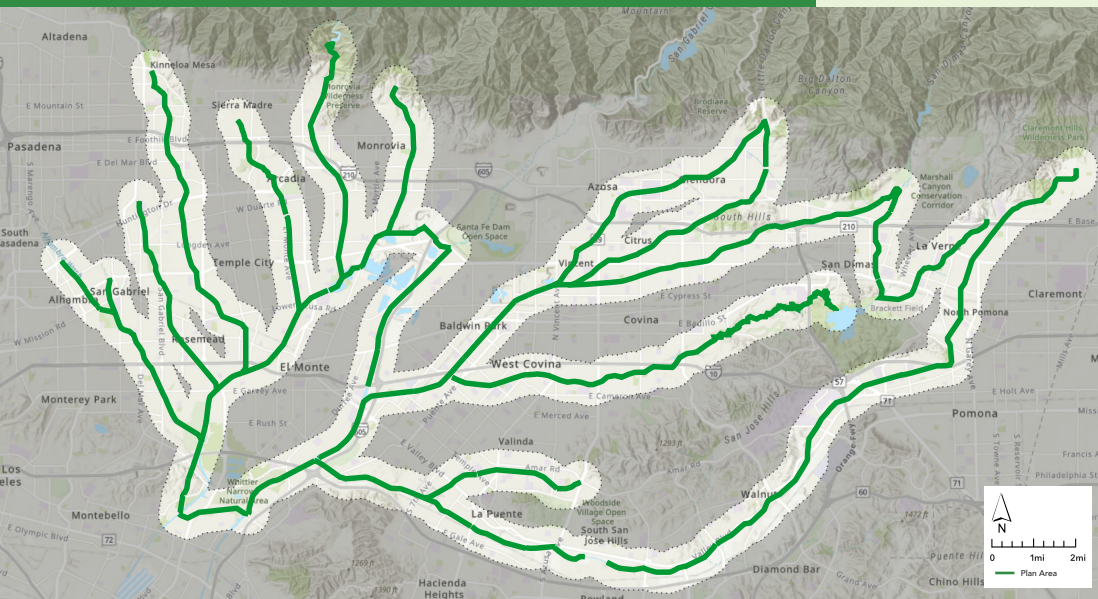

The San Gabriel Valley Greenway Network

Join us for a Workshop!

¡Únase a nosotros para un taller!

Come learn about the SGV Greenway and share your ideas!

Thursday, June 16, 2022

2:30 pm - 4:00 pm

San Gabriel Library

500 S Del Mar Ave, San Gabriel

Saturday, June 18, 2022

10:30 am - 12:00 pm

Esther Snyder Community Center

4100 Baldwin Park Blvd Baldwin Park

Each will review the same content but are provided to accommodate varying schedules. All workshops will include Spanish interpretation. Please send an email below to request additional accommodations.

¡Venga a conocer la Vía Verde SGV y comparta sus ideas!

Jueves, 16 de junio de 2022

2:30 pm - 4:00 pm

San Gabriel Library

500 S Del Mar Ave, San Gabriel

Sábado, 18 de junio de 2022

10:30 am - 12:00 pm

Esther Snyder Community Center

4100 Baldwin Park Blvd, Baldwin Park

Cada uno repasará el mismo contenido, pero se proporcionan para adaptarse a diferentes horarios. Todos los talleres incluirán interpretación al español. Envíe un correo electrónico a continuación para solicitar adaptaciones adicionales.

Follow this link or scan the QR code to register for an in person workshop:

www.surveymonkey.com/r/SGVGreenway-Registration3

Siga este enlace o escanee el código QR para registrarse para un taller en persona: www.surveymonkey.com/r/SGVGreenway-Registration3

For more information, please go to SGVgreenway.org, email sgvgreenway@pw.lacounty.gov, or contact Julian Juarez at (626) 458-7149.

Para más información, visite el sitio web SGVgreenway.org, envíe un correo electrónico a sgvgreenway@pw.lacounty.gov, o comuníquese con Julian Juarez al (626) 458-7149.